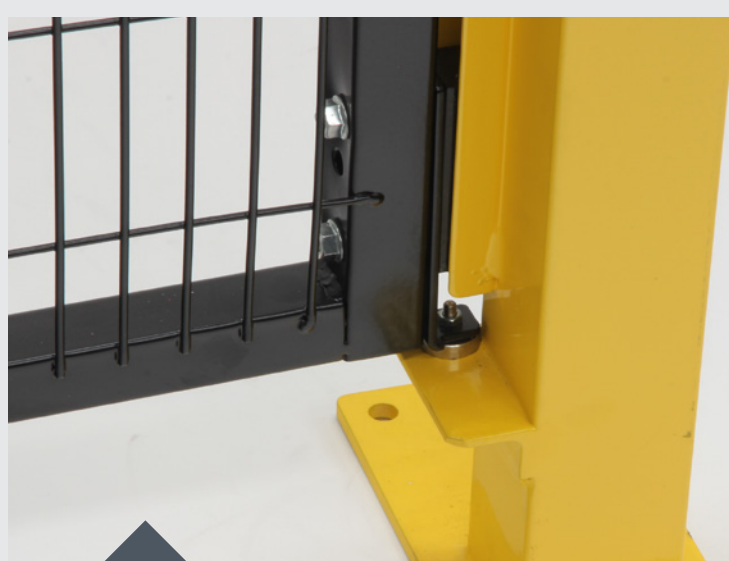

MOVIMENTO BILANCIATO

Vantaggi:

- ✓ **Minimo numero di componenti**
- ✓ **Facilità di assemblaggio**
- ✓ **Facile manovrabilità**
- ✓ **Prezzo contenuto**
- ✓ **Ridotti tempi di consegna**

RISPARMIO DI TEMPO
E DENARO